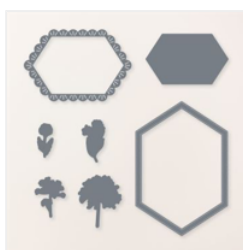

Price: \$17.00

[Real Red 8-1/2" X
11" Cardstock -
102482](#)

Price: \$14.00

[Azure Afternoon
Classic Stampin'
Pad - 161663](#)

Price: \$11.00

[Spotlight On
Nature Dies -
163580](#)

Price: \$35.00

[Wildflower Designs
Dies - 163333](#)

Price: \$31.00

[Adhesive-Backed
Metallic Gems -
163780](#)

Price: \$9.50

[Stampin'
Dimensionals -
104430](#)

Price: \$5.00