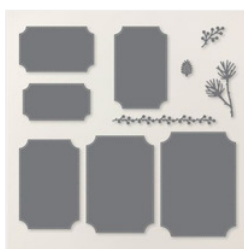

Supply List

Tammy Fite

505.440.4936

stampwithtammy@gmail.com

<http://tammyfite.stampinup.net>

[Easter Basket Photopolymer Stamp Set \(English\) - 166940](#)

Price: \$19.00

[Easter Joy 12" X 12" \(30.5 X 30.5 Cm\) Specialty Designer Series Paper - 166939](#)

Price: \$16.50

[Branching Out Dies - 165775](#)

Price: \$29.00

[Tuxedo Black Memento Ink Pad - 132708](#)

Price: \$8.00

[Tuxedo Black Memento Ink Refill - 133456](#)

Price: \$6.50

[Pumpkin Pie Stampin' Blends Combo Pack - 154897](#)