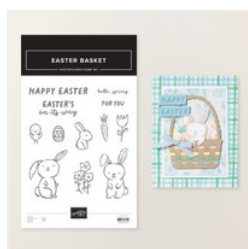

Supply List

Tammy Fite

505.440.4936

stampwithtammy@gmail.com

<http://tammyfite.stampinup.net>

[Easter Basket Photopolymer Stamp Set \(English\) - 166940](#)

Price: \$19.00

[Easter Joy 12" X 12" \(30.5 X 30.5 Cm\) Specialty Designer Series Paper - 166939](#)

Price: \$16.50

[Branching Out Dies - 165775](#)

Price: \$29.00

[Tuxedo Black Memento Ink Pad - 132708](#)

Price: \$8.00

[Tuxedo Black Memento Ink Refill - 133456](#)

Price: \$6.50

[Pumpkin Pie Stampin' Blends Combo Pack - 154897](#)