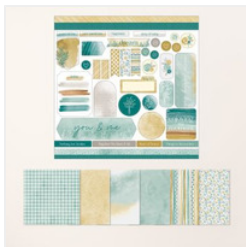

[Greetings For All  
 Mix & Match  
 Ephemera Pack  
 \(English\) - 164862](#)  
 Price: \$7.00

[Notes & Totes  
 Bundle \(English\) -  
 165241](#)  
 Price: \$52.00

[Notes & Totes  
 Photopolymer  
 Stamp Set  
 \(English\) - 165239](#)  
 Price: \$19.00

[Notes & Totes  
 Dies - 165240](#)  
 Price: \$39.00

[Woven Textures  
 12" X 12" \(30.5 X  
 30.5 Cm\) Designer  
 Series Paper -  
 165560](#)  
 Price: \$12.50

[Everyday  
 Happiness 12" X  
 12" \(30.5 X 30.5  
 Cm\) Designer  
 Series Paper &  
 Sticker Sheet  
 \(English\) - 166619](#)  
 Price: \$17.00

[Basic White 12" X  
 12" \(30.5 X 30.5  
 Cm\) Thick  
 Cardstock -  
 166782](#)  
 Price: \$26.00

[Pretty Peacock 8-  
 1/2" X 11"  
 Cardstock -  
 150880](#)  
 Price: \$14.00

[Lost Lagoon 8-1/2"  
 X 11" Cardstock -  
 133679](#)  
 Price: \$14.00