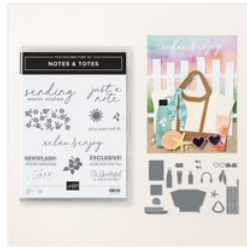

[Greetings For All  
 Mix & Match  
 Ephemera Pack  
 \(English\) - 164862](#)  
 Price: \$7.00

[Notes & Totes  
 Bundle \(English\) -  
 165241](#)  
 Price: \$52.00

[Notes & Totes  
 Photopolymer  
 Stamp Set  
 \(English\) - 165239](#)  
 Price: \$19.00

[Notes & Totes  
 Dies - 165240](#)  
 Price: \$39.00

[Woven Textures  
 12" X 12" \(30.5 X  
 30.5 Cm\) Designer  
 Series Paper -  
 165560](#)  
 Price: \$12.50

[Everyday  
 Happiness 12" X  
 12" \(30.5 X 30.5  
 Cm\) Designer  
 Series Paper &  
 Sticker Sheet  
 \(English\) - 166619](#)  
 Price: \$17.00

[Basic White 12" X  
 12" \(30.5 X 30.5  
 Cm\) Thick  
 Cardstock -  
 166782](#)  
 Price: \$26.00

[Pretty Peacock 8-  
 1/2" X 11"  
 Cardstock -  
 150880](#)  
 Price: \$14.00

[Lost Lagoon 8-1/2"  
 X 11" Cardstock -  
 133679](#)  
 Price: \$14.00