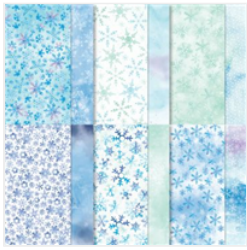

# Supply List

Cheryl Hamilton  
(808) 283-1643

[cheryl@createwithcheryl.me](mailto:cheryl@createwithcheryl.me)  
[www.createwithcheryl.me](http://www.createwithcheryl.me)

[Snowflake  
Splendor Designer  
Series Paper -  
153512](#)  
Price: \$11.50

[Balmy Blue  
Glimmer Paper -  
153513](#)  
Price: \$5.00

[Pacific Point 8-1/2"  
X 11" Cardstock -  
111350](#)  
Price: \$9.25

[Whisper White 8-  
1/2" X 11"  
Cardstock -  
100730](#)  
Price: \$9.75