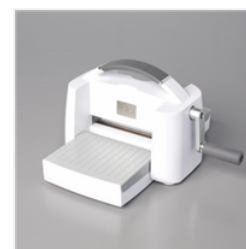

Price: \$11.00

[Coastal Cabana Classic Stampin' Pad - 147097](#)

Price: \$11.00

[Sunset Sparkle Sequins - 167785](#)

Price: \$8.50

[Multipurpose Liquid Glue - 110755](#)

Price: \$6.50

[Paper Trimmer - 152392](#)

Price: \$28.00

[Stampin' Cut & Emboss Machine - 149653](#)

Price: \$140.00