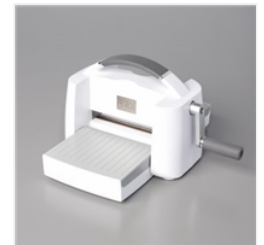

[Papierschneidemaschine
- 152392](#)

[Stanz- Und
Prägemaschine -
149653](#)

Price: 170,00 €