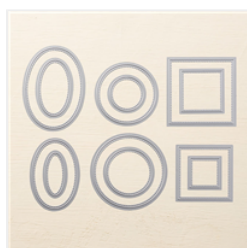

Price: \$110.00

[Stitched Shapes Dies - 145372](#)

Price: \$30.00

[2-1/4 \(5.7 Cm\) Circle Punch - 143720](#)

Price: \$18.00

[Snail Adhesive - 104332](#)

Price: \$7.00

[Stampin' Dimensionals - 104430](#)