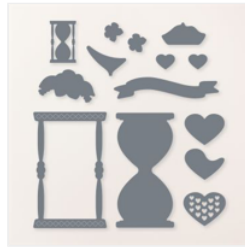

[Time Together Dies - 161479](#)

Price: $33.00