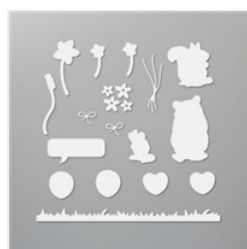

Supply List

Susan Jackson
3867170750

justpeachystamping@gmail.com

<https://justpeachystamping.com>

[Welcome Easter Cling Stamp Set \(English\) - 151559](#)

Price: \$20.00

[Special Day Dies - 153587](#)

Price: \$29.00

[Layering Circles Dies - 151770](#)

Price: \$35.00

[Tufted 3D Embossing Folder - 151785](#)

Price: \$9.00

[Gray Granite 1/2" \(1.3 Cm\) Textured Weave Ribbon - 147656](#)

Price: \$7.50

[Ornate Garden Ribbon Combo Pack - 152479](#)