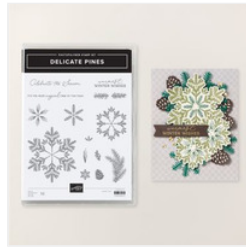

# Supply List

Michelle Loncar  
[stamp lady@kc.rr.com](mailto:stamp lady@kc.rr.com)  
[MichelleLoncar.stampinup.net](http://MichelleLoncar.stampinup.net)

[Cherry Cobbler  
Classic Stampin'  
Pad - 147083](#)

Price: \$11.00

[Delicate Pines  
Photopolymer  
Stamp Set  
\(English\) - 166067](#)

Price: \$24.00

[Elegant Pine  
Snowflakes 12" X  
12" \(30.5 X 30.5  
Cm\) Designer  
Series Paper -  
166066](#)

Price: \$12.50

[Happy Labels Pick  
A Punch - 160693](#)

Price: \$30.00

[Ornamental  
Christmas Cling  
Stamp Set  
\(English\) - 165991](#)

Price: \$24.00

[Pecan Pie Classic  
Stampin' Pad -  
161665](#)

Price: \$11.00

[Shaded Spruce  
Classic Stampin'  
Pad - 147088](#)