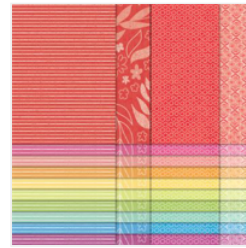

Price: \$20.00

[Crushed Curry 8-  
1/2" X 11"  
Cardstock -  
131199](#)

Price: \$14.00

[Basic White 8-1/2"  
X 11" Cardstock -  
159276](#)

Price: \$13.00

[Brights 6" X 6"  
\(15.2 X 15.2 Cm\)  
Designer Series  
Paper - 163775](#)

Price: \$12.50

[Tuxedo Black  
Memento Ink Pad -  
132708](#)

Price: \$8.00

[Crushed Curry  
Classic Stampin'  
Pad - 147087](#)

Price: \$11.00

[Smoky Slate  
Classic Stampin'  
Pad - 147113](#)

Price: \$11.00