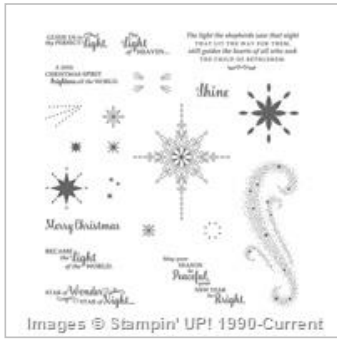

Supply List

[Carols Of Christmas
Clear-Mount Stamp](#)

[Set](#)

144804

\$20.00

[Star Of Light
Photopolymer Stamp](#)

[Set](#)

142110