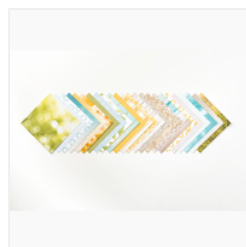

[Chocolate Chip
Classic Stampin'
Pad - 126979](#)

Price: \$6.50

[Real Red Classic
Stampin' Pad -
126949](#)

Price: \$6.50

[Flirty Flamingo
Classic Stampin'
Pad - 141397](#)

Price: \$6.50

[Serene Scenery
Designer Series
Paper Stack -
141642](#)