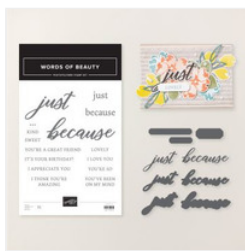

Supply List

Michelle Loncar
stamlady@kc.rr.com
MichelleLoncar.stampinup.net

[Peaceful Garden
12" X 12" \(30.5 X
30.5 Cm\) Designer
Series Paper -
165917](#)

Price: \$12.50

[Words Of Beauty
Bundle \(English\) -
167090](#)

Price: \$45.75

[Damask Designs
Embossing Folder
- 165214](#)

Price: \$9.50

[Basic White 8-1/2"
X 11" Cardstock -
166780](#)

Price: \$14.00

[Night Of Navy 8-
1/2" X 11"
Cardstock -
100867](#)

Price: \$14.00

[Gold Foil Sheets -
132622](#)

Price: \$5.00

[Blending Brushes -
153611](#)

Price: \$17.00

[Gold Striped 3/8"
\(1 Cm\) Mesh
Ribbon - 165599](#)

Price: \$8.00

[Basic White
Medium Envelopes
- 159236](#)

Price: \$15.00

[Clear Block Bundle
- 165674](#)