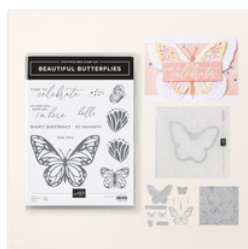

# Supply List

Tammy Fite

505.440.4936

[stampwithtammy@gmail.com](mailto:stampwithtammy@gmail.com)

<http://tammyfite.stampinup.net>

[Beautiful Butterflies Bundle \(English\) - 164615](#)

Price: \$59.25

[Greetings For All Mix & Match Ephemera Pack \(English\) - 164862](#)

Price: \$7.00

[Blending Brushes - 153611](#)

Price: \$17.00

[Stampin' Up! Masking Paper - 155480](#)

Price: \$9.00

[Strawberry Slush Classic Stampin' Pad - 165286](#)

Price: \$11.00

[Strawberry Slush Classic Stampin' Ink Refill - 165282](#)