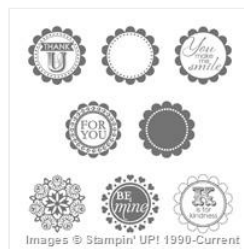

Supply List

Susan Campfield
(651) 653-2208
susan@suestampfield.com
www.suestampfield.com

[Petal Potpourri
Clear Bundle -
138877](#)

Price: \$31.25

[Petal Potpourri
Wood Bundle -
138876](#)

Price: \$37.95

[A Round Array
Clear Stamp Set -
129090](#)

Price: \$14.95

[A Round Array
Wood Stamp Set -
129087](#)

Price: \$18.95

[Tuxedo Black
Memento Ink Pad -
132708](#)

Price: \$8.00

[Crushed Curry
Classic Stampin'
Pad - 131173](#)

Price: \$6.50

[Whisper White 8-
1/2" X 11"
Cardstock -
100730](#)