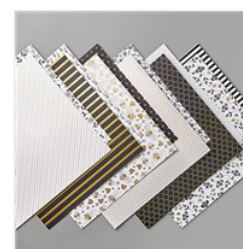

Supply List

Mary Bush

stampwithmarybush@yahoo.com
www.stampinthesand.stampinup.net

[Honey Bee Cling Stamp Set - 151527](#)

Price: \$20.00

[Detailed Bee Dies - 151526](#)

Price: \$26.00

[Honey Bee Bundle - 153792](#)

Price: \$41.25

[Stitched Nested Labels Dies - 149638](#)

Price: \$35.00

[Golden Honey Specialty Designer Series Paper - 152311](#)

Price: \$0.00

[Whisper White 8-1/2" X 11" Thick Cardstock - 140272](#)

Price: \$8.25

[Basic Black 8-1/2" X 11" Cardstock - 121045](#)

Price: \$14.00

[Tuxedo Black Memento Ink Pad - 132708](#)

Price: \$8.00

[Tuxedo Black Memento Ink Refill - 133456](#)

Price: \$6.50

[Pool Party Stampin' Blends Combo Pack - 144605](#)