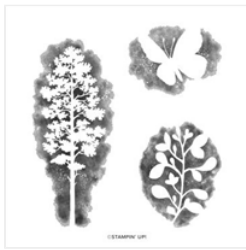

Supply List

Rhonda Prater
(951) 264-5469

rhondapstamps@yahoo.com
<https://rhondaprater.stampinup.net/>

[Amazing Silhouettes Cling Stamp Set - 157814](#)

Price: \$22.00

[Inspiring Canopy Dies - 155963](#)

Price: \$32.00

[Evening Evergreen 8-1/2\" X 11\" Cardstock - 155574](#)

Price: \$9.25

[Sahara Sand 8-1/2\" X 11\" Cardstock - 121043](#)

Price: \$9.25

[Evening Evergreen Classic Stampin' Pad - 155576](#)

Price: \$8.00

[Stitched So Sweetly Dies - 151690](#)