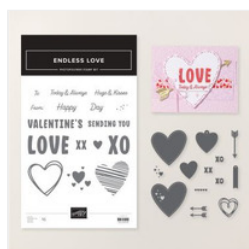

Endless Love CC@H Card 3

Supply List

Christy Fulk

christyfulk@createwithchristy.com

<https://www.createwithchristy.com/>

[Endless Love Bundle \(English\) - 167062](#)

Price: \$47.50

[Real Red Classic Stampin' Pad - 147084](#)

Price: \$11.00

[Strawberry Slush Classic Stampin' Pad - 165286](#)

Price: \$11.00

[Real Red 8-1/2" X 11" Cardstock - 102482](#)

Price: \$14.00

[Strawberry Slush 8-1/2" X 11" Cardstock - 165625](#)

Price: \$14.00