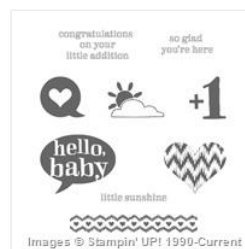

[Soft Sky Classic Stampin' Pad - 131181](#)

Price: \$6.50

[So Saffron Classic Stampin' Pad - 126957](#)

Price: \$6.50

[Pistachio Pudding Classic Stampin' Pad - 131177](#)

Price: \$5.95

[Little Sunshine Clear Stamp Set - 138580](#)

Price: \$16.95

[Little Sunshine Wood Stamp Set - 137145](#)

Price: \$22.95

[1" \(2.5 Cm\) Circle Punch - 119868](#)

Price: \$13.00

Supply List

Place Order
mgleesonfil@gmail.com

[Itty Bitty Accents](#)