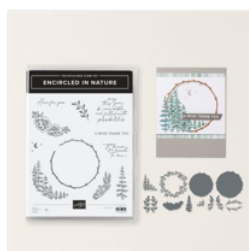

Supply List

Christy Fulk

christyfulk@createwithchristy.com

<https://www.createwithchristy.com/>

[Encircled In Nature Bundle \(English\) - 163629](#)

Price: \$54.00

[Boho Blue Classic Stampin' Pad - 161650](#)

Price: \$9.00

[Crushed Curry Classic Stampin' Pad - 147087](#)

Price: \$11.00

[Early Espresso Classic Stampin' Pad - 147114](#)

Price: \$11.00

[Night Of Navy Classic Stampin' Pad - 147110](#)

Price: \$11.00

[Night Of Navy 8-1/2" X 11" Cardstock - 100867](#)

Price: \$14.00

[Misty Moonlight 8-1/2" X 11" Cardstock - 153081](#)

Price: \$14.00

[Basic White 8-1/2" X 11" Cardstock - 159276](#)

Price: \$13.00

[Natural 3/8" \(1 Cm\) Polka Dot Trim - 163465](#)