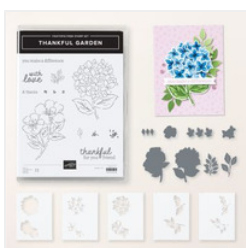

# Supply List

Cheryl Hamilton

(808) 283-1643

[cheryl@createwithcheryl.me](mailto:cheryl@createwithcheryl.me)

[www.createwithcheryl.me](http://www.createwithcheryl.me)

[Beautiful Gallery 6" X 6" \(15.2 X 15.2 Cm\) Designer Series Paper - 165196](#)

Price: \$12.50

[Mossy Meadow 8-1/2" X 11" Cardstock - 133676](#)

Price: \$14.00

[Basic Beige 8-1/2" X 11" Cardstock - 164511](#)

Price: \$14.00

[Very Vanilla 8-1/2" X 11" Cardstock - 166784](#)

Price: \$14.00

[Loveliest Tree Cling Stamp Set \(English\) - 163714](#)

Price: \$20.00

[Thankful Garden Bundle \(English\) - 165534](#)

Price: \$64.75

[Thankful Garden Dies - 165533](#)

Price: \$35.00

[Thankful Garden Photopolymer Stamp Set \(English\) - 165526](#)