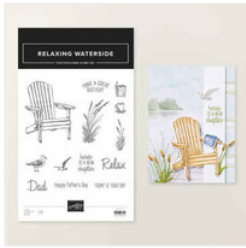

Price: \$11.00

[Pecan Pie Classic Stampin' Pad - 161665](#)

Price: \$11.00

[Stylish Shapes Dies - 159183](#)

Price: \$30.00

[Wonderful Scenes Dies \(English\) - 168665](#)

Price: \$13.00

[Waterside Retreat Suite Collection \(English\) - 167932](#)

Price: \$68.75

[Waterside Retreat 12" X 12" \(30.5 X 30.5 Cm\) Designer Series Paper - 167920](#)

Price: \$13.00

[Relaxing Waterside Bundle \(English\) - 167928](#)

Price: \$46.75

Supply List

Peggy Murwin

815-653-2216

peggymurwin@comcast.net

www.stampwithpeggy.com

[Relaxing
Waterside
Photopolymer
Stamp Set
\(English\) - 167922](#)

Price: \$20.00

[Relaxing
Waterside Dies -
167927](#)

Price: \$32.00