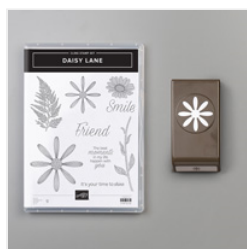

[Mango Melody Classic Stampin' Pad - 147093](#)

Price: £7.50

[Regals 6" X 6" \(15.2 X 15.2 Cm\) Designer Series Paper - 149616](#)

Price: £10.75

[Stitched Shapes Dies - 145372](#)

Price: £28.00

[Gold Faceted Gems - 144141](#)

Price: £4.75

[Clear Faceted Gems - 144142](#)

Price: £4.75

[Gold 3/8" \(1 Cm\) Metallic Edge Ribbon - 144146](#)

Price: £6.50

[Metallic Brads - 146929](#)

Price: £4.25

[Daisy Lane Bundle \(En\) - 151118](#)

Price: £32.25

[Tear & Tape Adhesive - 138995](#)

Price: £6.50

[Stampin' Dimensionals - 104430](#)

Price: £4.75

[Squares Collection Framelits Dies - 130921](#)

Price: £24.00