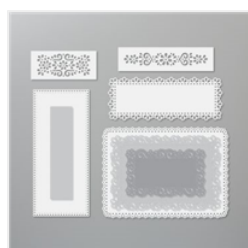

Price: 41,00 €

[Set De Tampons
Amovibles
Émotions
Effeuillées -
153088](#)

Price: 30,00 €

[Poinçons Feuillage
Florissant - 152714](#)

Price: 44,00 €

[Poinçons Alphabet
À Loisir - 152706](#)

Price: 41,00 €

[Poinçons Cadres
Décoratifs -
152726](#)