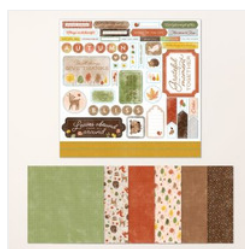

Supply List

laurence Pasquier

0645546869

createlier91@sfr.fr

<https://www.bibichelolotte91.com/>

[Lot Feuilles En Métamorphose \(Français\) - 164140](#)

Price: 66,50 €

[Papier De La Série Design Spécialité 12" X 12" \(30.5 X 30.5 Cm\) Saison D'élégance - 164144](#)

Price: 20,00 €

[Papier De La Série Design 12" X 12" \(30.5 X 30.5 Cm\) Et Feuille D'autocollants Sweet Days Of Autumn - 166609](#)

Price: 20,75 €

[Papier Cartonné À Deux Tons 12" X 12" \(30.5 X 30.5 Cm\) Automne Inoubliable - 166499](#)