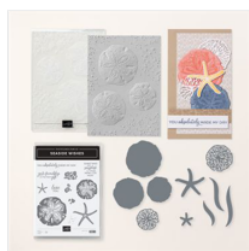

Supply List

Tammy Fite

505.440.4936

stampwithtammy@gmail.com

<http://tammyfite.stampinup.net>

[Seaside Wishes Bundle \(English\) - 163498](#)

Price: \$47.50

[So Swirly Embossing Folder - 163791](#)

Price: \$10.50

[Blueberry Bushel Classic Stampin' Pad - 147138](#)

Price: \$11.00

[Blueberry Bushel Classic Stampin' Ink Refill - 147176](#)

Price: \$6.00

[Blueberry Bushel 8-1/2" X 11" Cardstock - 146968](#)