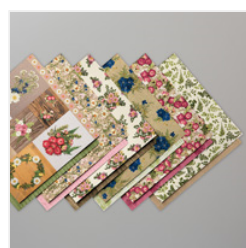

[Merry Merlot Classic Stampin' Pad - 147112](#)

Price: \$8.00

[Mossy Meadow Classic Stampin' Pad - 147111](#)

Price: \$11.00

[Pear Pizzazz Classic Stampin' Pad - 147104](#)

Price: \$8.00

[Rococo Rose Classic Stampin' Pad - 150080](#)

Price: \$7.50

[Merry Merlot 8-1/2 X 11" Cardstock - 146979](#)

Price: \$9.25

[Crumb Cake 8-1/2 X 11" Cardstock - 120953](#)

Price: \$14.00

[Very Vanilla 8-1/2 X 11" Cardstock - 101650](#)

Price: \$13.00

[Pressed Petals Specialty Designer Series Paper - 149500](#)

Price: \$14.50

[Rococo Rose 1/2" \(1.3 Cm\) Scalloped Linen Ribbon - 149704](#)

Price: \$8.00

[Magnolia Lane Ribbon Combo Pack - 149485](#)

Price: \$9.00

[Country Floral 3D Embossing Folder - 151823](#)

Price: \$9.00