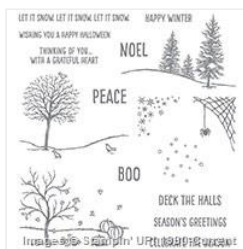

Price: \$8.50

[Early Espresso Classic Stampin' Pad - 126974](#)

Price: \$8.50

[Basic Black Archival Stampin' Pad - 140931](#)

Price: \$9.25

[Wonderland Clear-Mount Stamp Set - 140365](#)

Price: \$21.00

[Happy Scenes Photopolymer Stamp Set - 139821](#)