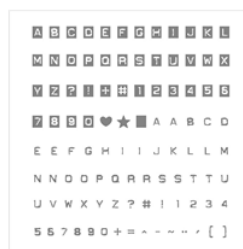

[Labeler Alphabet
Photopolymer
Stamp Set -
141936](#)

Price: € 21,00