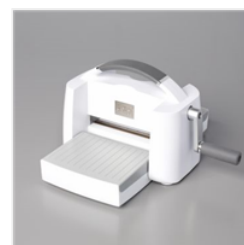

[Mossy Meadow Classic Stampin' Pad - 147111](#)

Price: \$11.00

[Real Red Classic Stampin' Pad - 147084](#)

Price: \$11.00

[Frosted & Clear Epoxy Droplets - 147801](#)

Price: \$9.00

[Poinsettia Petals Photopolymer Stamp Set \(English\) - 153475](#)

Price: \$27.00

[Stampin' Cut & Emboss Machine - 149653](#)

Price: \$140.00

[Multipurpose Liquid Glue - 110755](#)

Price: \$6.50

[Mini Glue Dots - 103683](#)

Price: \$8.00

[Stampin' Dimensionals - 104430](#)