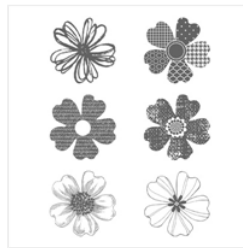

Supply List

Place Order
shelleystamps@gmail.com

[Awesomely Artistic](#)
[Clear-Mount](#)
[Stamp Set -](#)
[139950](#)

Price: \$20.00

[Timeless Textures](#)
[Clear-Mount](#)
[Stamp Set -](#)
[140517](#)

Price: \$20.00