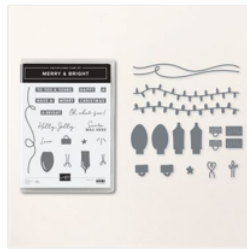

Merry & Bright Card Set Supplies

Supply List

Tami White
tami@stampwithtami.com
www.stampwithtami.com

[Merry Bold & Bright Suite Collection \(English\) - 161956](#)
 Price: \$86.00

[Merry & Bright Bundle \(English\) - 161951](#)
 Price: \$47.50

[Merry & Bright Photopolymer Stamp Set \(English\) - 161946](#)
 Price: \$20.00

[Merry & Bright Dies - 161950](#)
 Price: \$33.00

[Real Red Classic Stampin' Pad - 147084](#)
 Price: \$11.00

[Poppy Parade Classic Stampin' Pad - 147050](#)
 Price: \$11.00