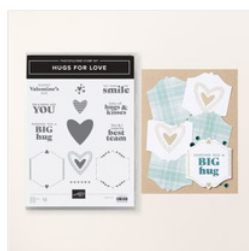

# Supply List

Tammy Fite

505.440.4936

[stampwithtammy@gmail.com](mailto:stampwithtammy@gmail.com)

<http://tammyfite.stampinup.net>

[Hugs For Love  
Photopolymer  
Stamp Set  
\(English\) - 164559](#)

Price: \$20.00

[Bloom Impressions  
12" X 12" \(30.5 X  
30.5 Cm\) Designer  
Series Paper -  
164944](#)

Price: \$12.50

[Labeled With Love  
Punch - 163569](#)

Price: \$25.00

[Melon Mambo  
Classic Stampin'  
Pad - 147051](#)

Price: \$11.00

[Melon Mambo  
Classic Stampin'  
Ink Refill - 115662](#)

Price: \$6.00

[Melon Mambo 8-  
1/2" X 11"  
Cardstock -  
115320](#)

Price: \$14.00

[Peach Pie Classic  
Stampin Pad -  
163810](#)