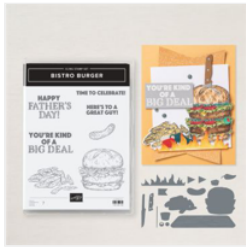

# Bistro Burger

## Supply List

Marcie Besecker  
[marcie@marciebesecker.com](mailto:marcie@marciebesecker.com)  
[www.marciebesecker.com](http://www.marciebesecker.com)

[Bistro Burger Bundle \(English\) - 163650](#)

Price: \$45.75

[Pocket Thoughts Dies - 163552](#)

Price: \$31.00

[Sketched Plaid Cling Stamp Set - 161424](#)

Price: \$20.00

[Take To The Sky 12" X 12" \(30.5 X 30.5 Cm\) Designer Series Paper - 163436](#)

Price: \$12.50