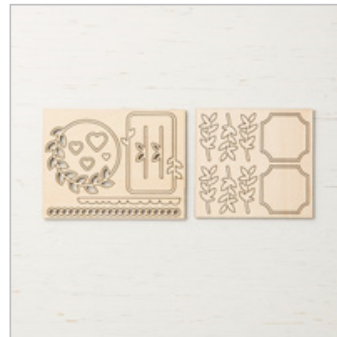

[Animal Outing Wood-Mount Bundle](#)

148323

\$52.00

[Animal Expedition Designer Series Paper](#)

[Paper](#)

146902

\$11.00

[Berry Burst 8-1/2" X 11" Cardstock](#)

144243

\$8.50

[Berry Burst Classic Stampin' Pad](#)

147143

\$7.50

[Frames Elements](#)

146906

\$6.00

[Lemon Lime Twist 8-1/2" X 11" Cardstock](#)

144245

\$8.50

[Whisper White 8-1/2" X 11" Cardstock](#)

100730

\$9.75