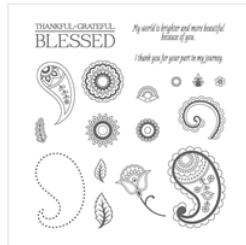

Price: \$19.00

[Paisleys & Posies
Photopolymer
Stamp Set -
142196](#)

Price: \$26.00

[Stitched Shapes
Dies - 145372](#)

Price: \$41.00

[Layering Circles
Dies - 141705](#)

Price: \$48.00

[Paisley Framelits
Dies - 141849](#)