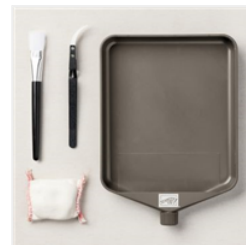

Price: \$12.50

[Basic White 8-1/2" X 11" Cardstock - 159276](#)

Price: \$13.00

[Bubble Bath Classic Stampin' Pad - 161664](#)

Price: \$11.00

[Shy Shamrock Classic Stampin' Pad - 163808](#)

Price: \$9.00

[Pretty In Pink 8-1/2" X 11" Cardstock - 163793](#)

Price: \$14.00

[Shy Shamrock 8-1/2" X 11" Cardstock - 163795](#)

Price: \$14.00

[VersaMark Pad - 102283](#)

Price: \$9.50

[Basics Wow! Embossing Powder - 165679](#)

Price: \$21.00

[Embossing Additions Tool Kit - 159971](#)

Price: \$27.00

[Heat Tool - 129053](#)

Price: \$34.00

[Paper Snips Scissors - 103579](#)

Price: \$12.00

[2024-2026 In Color™ Shimmer Gems - 163781](#)

Price: \$8.50

[Take Your Pick - 144107](#)