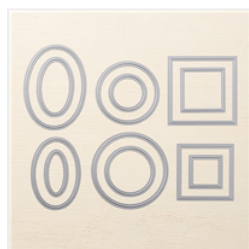

Price: \$17.00

[Stitched Shapes
Dies - 145372](#)

Price: \$30.00

[Big Shot - 143263](#)

Price: \$110.00

[Fast Fuse
Adhesive - 129026](#)

Price: \$10.00

[Mini Glue Dots -
103683](#)