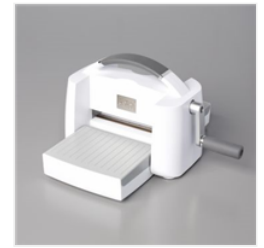

Price: \$11.50

[Red & Green Foil Sheets - 153510](#)

Price: \$10.00

[Dog Builder Punch - 148543](#)

Price: \$18.00

[Stampin' Cut & Emboss Machine - 149653](#)

Price: \$140.00

[Paper Trimmer - 152392](#)

Price: \$28.00

[Paper Snips Scissors - 103579](#)

Price: \$12.00

[Playful Pets Trim Combo Pack - 152466](#)

Price: \$7.50

[Multipurpose Liquid Glue - 110755](#)

Price: \$6.50

[Stampin' Dimensionals - 104430](#)