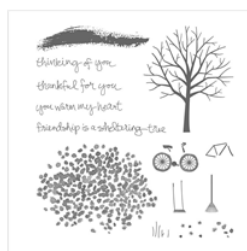

Supply List

Claudia Perry
706-587-4824

astampingteddy@gmail.com
<http://stampingincolumbusga.blogspot.com/>

[Bouquet Bigz L Die](#)
- 137367

Price: \$40.00

[Sheltering Tree](#)
[Photopolymer](#)
[Stamp Set -](#)
[137163](#)