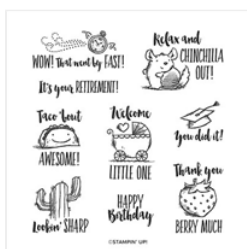

# Supply List

Jenn Tinline  
905-802-9902

[fun@stampwithjenn.com](mailto:fun@stampwithjenn.com)  
[www.stampwithjenn.com](http://www.stampwithjenn.com)

Witty-Cisms Cling  
Stamp Set -  
151686

Price: \$30.00