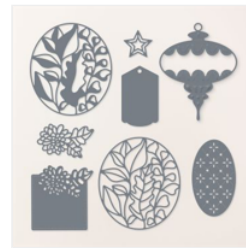

## Supply List

Polly Libby

919-357-3781

[libbyscraftstudio@gmail.com](mailto:libbyscraftstudio@gmail.com)

<https://libbyscraftstudio.blogspot.com/>

[Beary Cute Photopolymer Stamp Set \(English\) - 162016](#)

Price: \$25.00

[Hope & Peace Cling Stamp Set \(English\) - 159773](#)

Price: \$23.00

[Brightest Glow Cling Stamp Set \(English\) - 159542](#)

Price: \$25.00

[Handcrafted Elements Dies - 162330](#)

Price: \$38.00

[Stylish Shapes Dies - 159183](#)

Price: \$30.00

[Shining Brightly 12" X 12" \(30.5 X 30.5 Cm\) Specialty Designer Series Paper - 162378](#)

Price: \$10.00

[Gold Foil Sheets - 132622](#)

Price: \$5.00

[Very Vanilla 8-1/2" X 11" Cardstock - 101650](#)