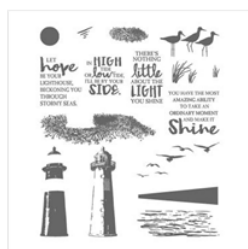

Supply List

Teresa Buchholz

(919)417-7715

teresa@stampfabulous.com

teresa@stampfabulous.com

[High Tide](#)
[Photopolymer](#)
[Stamp Set \(En\) -](#)
[143006](#)

Price: \$26.00

[A Dozen Thoughts](#)
[Clear-Mount](#)
[Stamp Set -](#)
[131059](#)