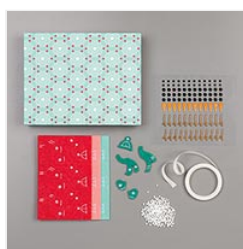

Supply List

Jeanne Nielsen

781-771-0849

stampwithjeannie@gmail.com

<http://stampingwithjeannie.stampinup.net/>

[Snowman Season Bundle \(En\) - 152337](#)

Price: \$32.25

[Litty Bitty Christmas Cling Stamp Set \(En\) - 150513](#)

Price: \$22.00

[Let It Snow Embellishment Kit - 150425](#)

Price: \$11.00

[Snowfall Accents Puff Paint - 150691](#)

Price: \$4.50

[Whisper White 8-1/2" X 11" Thick Cardstock - 140272](#)

Price: \$8.25

[Tuxedo Black Memento Ink Pad - 132708](#)