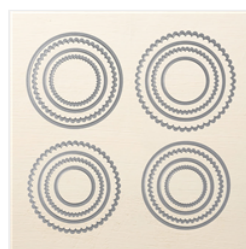

[Layering Circles
Dies - 141705](#)

Price: \$35.00

[Real Red 8-1/2" X
11" Cardstock -
102482](#)

Price: \$14.00

[Whisper White 8-
1/2" X 11"
Cardstock -
100730](#)

Price: \$9.75

[Soft Sky 8-1/2" X
11" Cardstock -
131203](#)