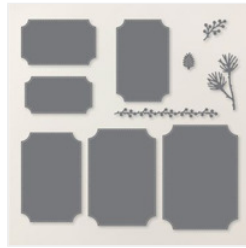

Peace on Earth Sympathy card Supply List

Susie Wood
(641) 660-2537
ds52wood@gmail.com
www.susiewood.stampinup.net

[Stampin' Cut & Emboss Machine - 149653](#)

Price: \$140.00

[Branching Out Dies - 165775](#)

Price: \$29.00

[Peace On Earth Bundle \(English\) - 165925](#)

Price: \$38.50

[Peace On Earth Dies - 165924](#)

Price: \$24.00

[Peace On Earth Photopolymer Stamp Set \(English\) - 165918](#)

Price: \$19.00

[Peaceful Garden 12" X 12" \(30.5 X 30.5 Cm\) Designer Series Paper - 165917](#)