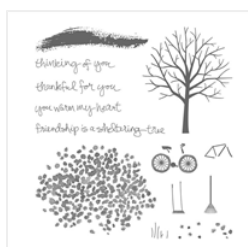

[Early Espresso Classic Stampin' Pad - 126974](#)

Price: \$8.50

[Early Espresso 8-1/2" X 11" Cardstock - 119686](#)

Price: \$20.00

[Whisper White 8-1/2" X 11" Cardstock - 100730](#)

Price: \$13.25

[Sheltering Tree Photopolymer Stamp Set - 137163](#)