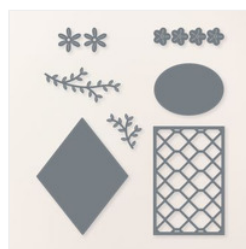

Supply List

Tammy Fite
505.440.4936

stampwithtammy@gmail.com
<http://tammyfite.stampinup.net>

[So Sincere Cling Stamp Set \(English\) - 162283](#)

Price: \$24.00

[Cute As Can Bee 12" X 12" \(30.5 X 30.5 Cm\) Designer Series Paper - 166621](#)

Price: \$12.50

[2024-2026 In Color™ Shimmer Gems - 163781](#)

Price: \$8.50

[Linked Together Dies - 164808](#)

Price: \$34.00

[Petunia Pop Classic Stampin' Pad - 163811](#)

Price: \$9.00

[Petunia Pop Classic Stampin' Ink Refill - 163820](#)