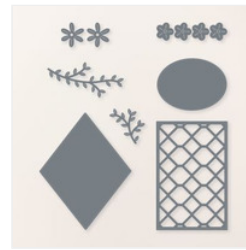

Supply List

Tammy Fite
505.440.4936

stampwithtammy@gmail.com
<http://tammyfite.stampinup.net>

[So Sincere Cling Stamp Set \(English\) - 162283](#)

Price: \$24.00

[Cute As Can Bee 12" X 12" \(30.5 X 30.5 Cm\) Designer Series Paper - 166621](#)

[Series Paper - 166621](#)

Price: \$12.50

[2024-2026 In Color™ Shimmer Gems - 163781](#)

Sale: \$7.65

Price: ~~\$8.50~~

[Linked Together Dies - 164808](#)

Price: \$34.00

[Petunia Pop Classic Stampin' Pad - 163811](#)